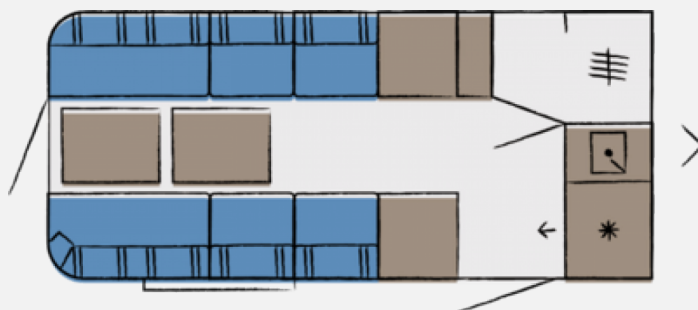

Exposé

Hobby Beachy 450 Modell 2024 IC-Line

16.900,- €

MwSt. ausweisbar

Fahrzeug

Grundriss

Technische Daten

Modell-/Baujahr	2024
Anzahl der Achsen	1
Anzahl Schlafplätze	4
Gesamtlänge	599 cm
Gesamtbreite	217 cm
Höhe	265 cm
Innenhöhe	205 cm
Aufbaulänge	462 cm
Masse in fahrber. Zustand	812 kg
techn. zul. Gesamtmasse	1200 kg
Zuladung	388 kg
Liegeflächen	Bug (240x200)
Kühlschrankvolumen	38 l
Wasservorrat	13 l
Abwassertankvolumen	13 l
	Doppelbett längs

Beschreibung

Der Hobby Beachy IC-Line Inter Caravanning 450 Modell 2024 die junge Caravan Generation mit einer großen Sitzgruppe die man als Bett umbauen kann.

Auch 2024 ist die Sicherheit beim Beachy so wie man es bei Hobby gewohnt ist. Dazu gehört die Antischlingerkupplung KNOTT sowie das Auflaufsystem KNOTT ANS mit automatischer Bremsnachstellung, Fenster ausstellbar, doppelt verglast und mit Verdunklungs- und Insektenschutzrollos für alle Fenster, indirekte Beleuchtung im Wohnbereich, Küche und Kleiderschrank uvm.