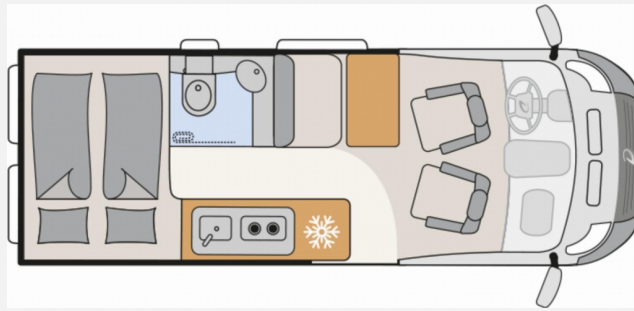

Exposé

Dethleffs Globetrail Classic 600 DK Fiat *Elektro-Paket*

61.990,- €

MwSt. ausweisbar

Fahrzeug

Grundriss

Technische Daten

Modell-/Baujahr	2024
Anzahl der Achsen	2
Leistung	103 KW / 140 PS
Umweltplakette	grün
Schadstoffklasse/-norm	Euro 6d
Basisfahrzeug	Fiat Ducato
Motordetails	Multijet 3
Getriebe	Schaltgetriebe
Antriebsart	Frontantrieb
Anzahl Schlafplätze	2
Gesamtlänge	599 cm
Gesamtbreite	205 cm
Höhe	265 cm
Innenhöhe	190 cm
Aufbauart	Campervan
Masse in fahrber. Zustand	2850 kg
techn. zul. Gesamtmasse	3499 kg
Zuladung	649 kg
Infrastruktur	WC
Liegeflächen	double_couch (197x157/140)
Sitze mit Gurt	4
Radstand	404 cm
Anhängerlast (gebremst)	2500 kg
Anhängerlast (ungebremst)	750 kg
Kraftstoff	Diesel
Heizung	Warmluft 4 kW
Kühlschrankvolumen	84 l
Gefriervolumen	6 l
Wasservorrat	100 l
Abwassertankvolumen	90 l
Polster	Hygge
Farbe	weiß
	Seitensitzgruppe
	Doppel-/franz. Bett

Beschreibung

- Toterwinkelassistent mit Zubehör
- Elektrische Vorbereitung Anhängerkupplung
- Schwarz Metallic
- Elektro Paket (LED-Lichtröhre in der Küche, Zusätzliche Doppel-USB-Steckdose im Bug links, 230-V-Steckdose im Oberschrank Bug links (Sitzgruppe), 12-V-Steckdose im Heckbereich links unten)
- Komfort Paket (Vorzeltleuchte, Teppich auf Podest (gekettelt, lose verlegt), Drehplatte für Tischerweiterung)
- Chassis Paket (Lackierter Stoßfänger in Wagenfarbe, Leichtmetallfelge Fiat Alu light 16 Zoll - schwarz matt , Lederlenkrad und -schaltknäuf, Techno Trim: Alu-Applikationen auf den Lüftungsdüsen, Scheinwerferrahmen schwarz, Kühlergrill schwarz glänzend, Skid Plate schwarz, Lenkradbedienung für Radio)
- Automatische Gasflaschenumschaltung inkl. Crash Sensor, EisEx und Gasfilter
- Fenster mit Fliegenschutz und Verdunklungsrollo im Heck links
- Gästebett quer im Wohnbereich
- LED-Tagfahrlicht nicht enthalten. Minderpreis ist im Endpreis berücksichtigt.
- Frachtkosten / Dokumente / Übergabeinspektion
- Liegefläche Heck: 197x157/140 cm