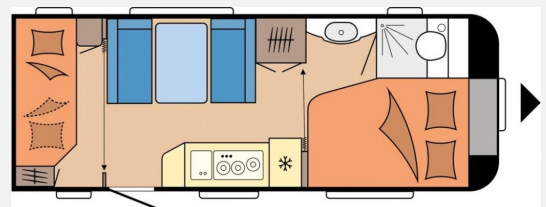

Beschreibung

- 1.800 kg Auflastung mit technischer Änderung für Einachser
- Vorbereitung Dachklimaanlage
- Verdunklungsrollo inkl. Insektenschutz für Waschaum
- Garage unter Etagenbett (nicht in Verb. mit Warmwasserheizung ALDE, Maltafel unter Kinderbett entfällt)
- Duscharmatur und Duschvorhang für Waschaum mit externem Waschtisch
- Kleiderstange in der Dusche
- Ambientebeleuchtung, Ausführung modellabhängig
- USB-Doppelladesteckdose
- Vorzelt-Außensteckdose, inkl. 230-V-Ausgang, SAT- / TV-Anschluss
- Fernsehgelenkhalter inkl. benötigter Anschlüsse, ohne Videokabel (Cinch)

Ausstattung

- Antischlingerkupplung
- WC

Bilder