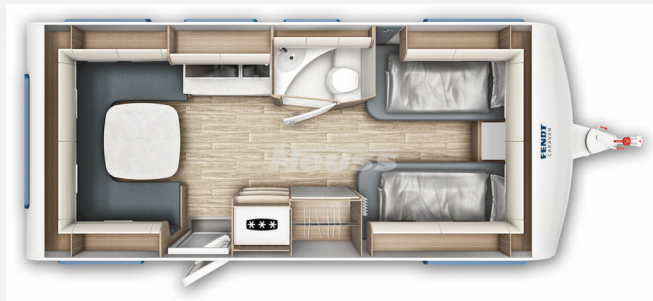

Exposé

Fendt Tendenza 560 SG 2000Kg,Alde,Fußboden Erwärmung,

~~47.528,-€~~ **42.200,- €**

MwSt. ausweisbar

Fahrzeug

Grundriss

Technische Daten

Modell-/Baujahr	2024
Anzahl der Achsen	1
Anzahl Schlafplätze	4
Gesamtlänge	772 cm
Gesamtbreite	250 cm
Höhe	266 cm
Innenhöhe	198 cm
Umlaufmaß	1034 cm
Aufbaulänge	657 cm
Masse in fahrber. Zustand	1609 kg
techn. zul. Gesamtmasse	2000 kg
Zuladung	391 kg
Infrastruktur	WC
Liegeflächen	Einzelbett (90 X 210 / 90 X 200)
Heizung	ALDE Warmwasserheizung
Polster	Salina
Farbe	weiß
	Einzelbett

Beschreibung

- Fußbodentemperierung elektrisch (temp. Bereich modellabhängig)
- Gewichtserhöhung 2.000 kg
- Panoramdachhaube Skylight mit LED-Beleuchtung
- Universal-Vorzeltsteckdose (230V/12V/TV)
- Einzelbettauszug mit Liegepolster
- TV-Halter Sky mit Gelenkarm
- Warmwasserheizung C 3030 HE ohne Warmwasser Fußbodenerwärmung (Alde)
- Ausstellfenster Bug mit Store, Gardine, Rollo und Eckregal
- Stoffausführung: Salina