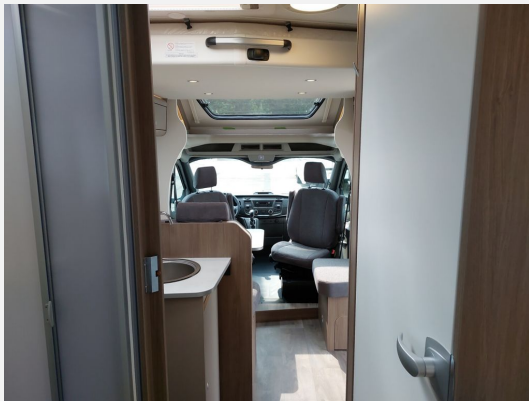

Verkäufer

Reisemobile Brüggemann GmbH
Herr Dennis Völker
Mesumer Str. 200
48432 Rheine

☎ 05975 / 693 968 9

FAX 05975/304430

✉ d.voelker@reisemobile-brueggemann.de