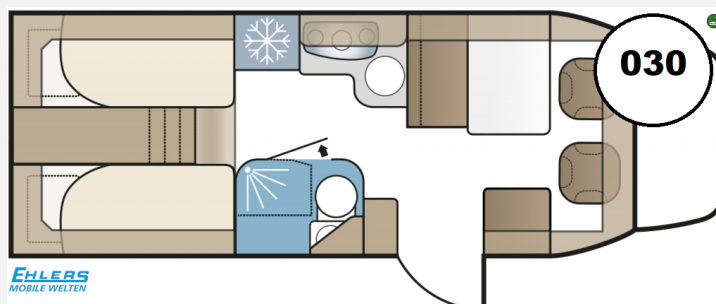

Exposé

Kabe Novum 750 LGB Heavy Frühjahrsaktion 2025!!!!!!!!!!!!!!

**116.500,- €**

MwSt. ausweisbar

Fahrzeug

Grundriss

Technische Daten

<b>Modell-/Baujahr</b>	2023
<b>Anzahl der Achsen</b>	2
<b>Leistung</b>	125 KW / 170 PS
<b>km Stand</b>	10 km
<b>Umweltplakette</b>	grün
<b>Schadstoffklasse/-norm</b>	S4 / Euro 6d
<b>Basisfahrzeug</b>	Mercedes
<b>Motordetails</b>	9G-tronic; Euro VI
<b>Getriebe</b>	Automatik
<b>Antriebsart</b>	Frontantrieb
<b>Anzahl Schlafplätze</b>	2
<b>Gesamtlänge</b>	745 cm
<b>Gesamtbreite</b>	241 cm
<b>Höhe</b>	285 cm
<b>Innenhöhe</b>	196 cm
<b>Aufbauart</b>	Teilintegriert
<b>Masse in fahrber. Zustand</b>	4500 kg
<b>Infrastruktur</b>	Küche WC
<b>Liegeflächen</b>	Heck (196x78) Heck (196x78)
<b>Sitze mit Gurt</b>	4
<b>Kraftstoff</b>	Diesel
<b>Heizung</b>	ALDE Compact 3030
<b>Wasservorrat</b>	90 l
<b>Abwassertankvolumen</b>	90 l
<b>Batterie</b>	92 Ah
<b>Farbe</b>	weiß
	Seitensitzgruppe
	Einzelbett