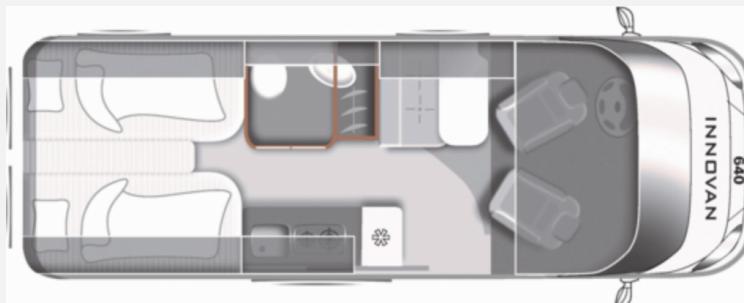

Exposé

LMC Innovan 640 inkl. Brüggemann Zubehör-Paket*

68.390,- €

MwSt. ausweisbar

Fahrzeug

Jetzt zugreifen und sparen!
Dein LMC Reisemobil oder Kastenwagen mit Zubehör
zum besten Preis

**Jetzt sofort verfügbare LMC Reisemobile
und Kastenwagen mit Zubehör-Paket
im Wert von bis zu 7.490,- € sichern.**

Grundriss

Technische Daten

Modell-/Baujahr	2024
Anzahl der Achsen	2
Leistung	103 KW / 140 PS
Umweltplakette	grün
Schadstoffklasse/-norm	Euro 6d
Basisfahrzeug	Fiat Ducato
Motordetails	2,2 l MultiJet
Getriebe	Schaltgetriebe
Antriebsart	Frontantrieb
Anzahl Schlafplätze	2
Gesamtlänge	637 cm
Gesamtbreite	209 cm
Höhe	261 cm
Innenhöhe	190 cm
Aufbauart	Campervan
Masse in fahrber. Zustand	3064 kg
techn. zul. Gesamtmasse	3500 kg
Zuladung	436 kg
Infrastruktur	WC
Liegeflächen	Einzelbett (191x74+ 182x85)
Sitze mit Gurt	4
Radstand	404 cm
Kraftstoff	Diesel
Heizung	Truma Combi 4
Kühlschrankvolumen	69 l
Wasservorrat	100 l
Abwassertankvolumen	90 l
Polster	Wohnwelt Granit
Farbe	grau
	Seitensitzgruppe
	Einzelbett