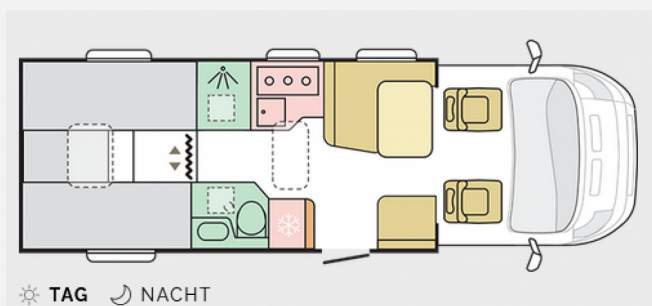

Exposé

Adria Coral Axess 650 SL Austria Edition

~~105.280,- €~~ **98.420,- €**

MwSt. ausweisbar, inkl. Frachtkosten: 1.090,- €

Fahrzeug

Coming soon!
Fahrzeug ist im Anflug...

GEBETSROITHER Handels GmbH
Gebetsroitherweg 1 | 8940 Weißenbach | Österreich
Mail: verkauf.liezen@gebetsroither.com
Telefon: 0043 3612 26 300 202
www.wohnmobilezumkaufen.com

Grundriss