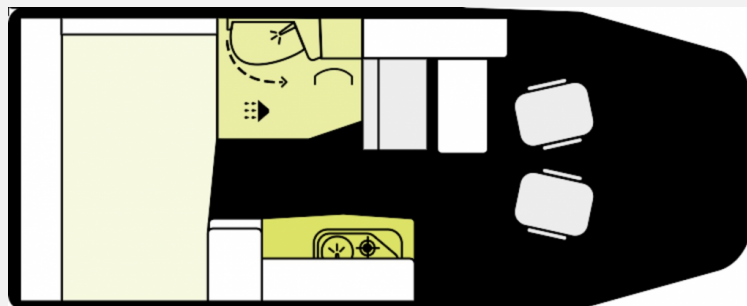

Exposé

Etrusco V 5.9 DF Nr.: 3664/11

59.890,- €

MwSt. ausweisbar

Fahrzeug

Grundriss

Technische Daten

Anzahl der Achsen	2
Leistung	125 KW / 170 PS
km Stand	9400 km
Umweltplakette	grün
Schadstoffklasse/-norm	Euro 6d-final
Basisfahrzeug	Ford
Getriebe	Automatik
Antriebsart	Frontantrieb
Anzahl Schlafplätze	2
Gesamtlänge	599 cm
Gesamtbreite	214 cm
Höhe	272 cm
Aufbauart	Teilintegriert
Masse in fahrber. Zustand	2707 kg
techn. zul. Gesamtmasse	3500 kg
Infrastruktur	Küche WC
Sitze mit Gurt	4
Kraftstoff	Diesel
Vorbesitzer	1
Farbe	weiß
	TÜV neu
	Seitensitzgruppe
	Doppelbett quer