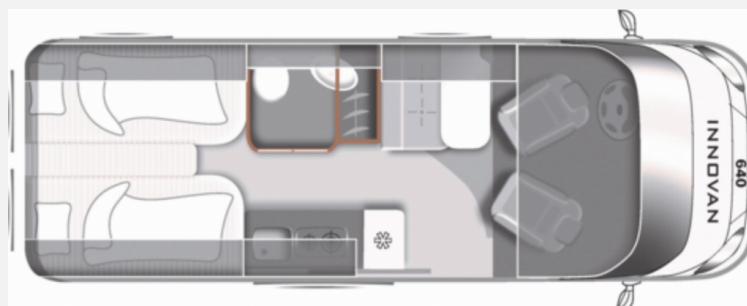

Grundriss

Technische Daten

Modell-/Baujahr	2024
Anzahl der Achsen	2
Leistung	103 KW / 140 PS
Umweltplakette	grün
Schadstoffklasse/-norm	Euro 6d
Basisfahrzeug	Fiat Ducato
Motordetails	2,2 l MultiJet
Getriebe	Schaltgetriebe
Antriebsart	Frontantrieb
Anzahl Schlafplätze	2
Gesamtlänge	637 cm
Gesamtbreite	209 cm
Höhe	261 cm
Innenhöhe	190 cm
Aufbauart	Campervan
Masse in fahrber. Zustand	3063 kg
techn. zul. Gesamtmasse	3500 kg
Zuladung	437 kg
Infrastruktur	WC
Liegeflächen	Einzelbett (191x74+ 182x85)
Sitze mit Gurt	4
Radstand	404 cm
Kraftstoff	Diesel
Heizung	Truma Combi 4
Kühlschrankvolumen	69 l
Wasservorrat	100 l
Abwassertankvolumen	90 l
Polster	Wohnwelt Granit
Farbe	grau
	Seitensitzgruppe
	Einzelbett