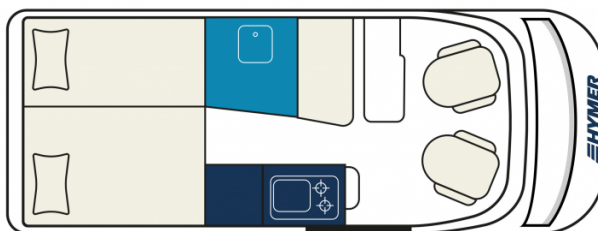

Exposé

Hymer Camper Van Yellowstone
180PS,AUTOMATIK,SCHLAFDACH,RFK

92.900,- €

MwSt. ausweisbar

Fahrzeug

Grundriss

Technische Daten

Modell-/Baujahr	2024
Anzahl der Achsen	2
Leistung	132 KW / 180 PS
Basisfahrzeug	FIAT Ducato
Motordetails	2,2 l Multijet
Getriebe	Automatik
Anzahl Schlafplätze	4
Gesamtlänge	636 cm
Gesamtbreite	208 cm
Höhe	260 cm
Innenhöhe	190 cm
Aufbauart	Campervan
techn. zul. Gesamtmasse	4000 kg
max. Auflastung	4000 kg
Infrastruktur	Küche WC
Liegeflächen	Aufstelldach (209x143) Heck (195x119) Heck (192x77)
Sitze mit Gurt	4
Kraftstoff	Diesel
Heizung	Gas Warmluft, 6 kW
Kühlschrankvolumen	90 l
Gefriervolumen	6,5 l
Wasservorrat	110 l
Abwassertankvolumen	95 l
Polster	Indiana
Farbe	weiß
	Einzelbett, Aufstelldach (Doppelbett)

Eine größere Auswahl an Fahrzeugen finden Sie direkt auf unserer Homepage unter www.wohnwagenbecker.de

Abverkauf zum Super-Sonderpreis

Sonderausstattung:

- Fiat Ducato Maxi 4 t - 2.2 Multijet - 132 KW/180 PS - Euro VI-E
- 16" Leichtmetallräder, 16" Ganzjahresbereifung (mit Schneeflockensymbol)
- Aufstelldach in Weiß
- ISOFIX - Kindersitzbefestigung für Wohnraumsitzbank
- Ausstellfenster im Heck in Fahrtrichtung links inkl. Verdunklungsrollo und Mückenschutz
- Ausstellfenster im Heck in Fahrtrichtung rechts inkl. Verdunklungsrollo und Mückenschutz
- 2 Klappstühle und Tisch inkl. Befestigung
- Markise mit Spezialadapter für das Aufstelldach, Gehäuse anthrazit, 400 x 250 cm
- LED-Scheinwerfer
- Sicherheitssystem (Alarmanlage)
- Aufbauakku (80 Ah LFP) inkl. Zusatzlader 18 A anstelle 95 Ah AGM
- Gassteckdose außen mit Absperrhahn
- Automatische Gasflaschenumschaltanlage mit Crash Sensor und EisEx
- Aufstelldachheizung - Wärmeunterbett 12 V (155 x 60 cm)
- Designbeklebung Carbonline (Füllung Carbon Schwarz)