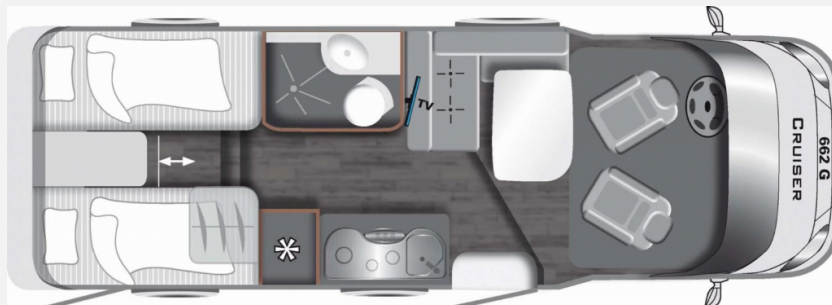

Grundriss

Technische Daten

Modell-/Baujahr	2024
Anzahl der Achsen	2
Leistung	103 KW / 140 PS
Umweltplakette	grün
Schadstoffklasse/-norm	Euro 6d
Basisfahrzeug	Fiat Ducato
Motordetails	2,2 l Multijet
Getriebe	Automatik
Antriebsart	Frontantrieb
Anzahl Schlafplätze	2
Gesamtlänge	703 cm
Gesamtbreite	232 cm
Höhe	276 cm
Innenhöhe	198 cm
Aufbauart	Teilintegriert
Masse in fahrber. Zustand	2984 kg
techn. zul. Gesamtmasse	3500 kg
Zuladung	516 kg
Infrastruktur	WC
Liegeflächen	Einzelbett (196x80)
Sitze mit Gurt	4
Radstand	404 cm
Kraftstoff	Diesel
Heizung	Truma Combi 6
Kühlschrankvolumen	141 l
Wasservorrat	100 l
Wasservorrat (inkl. Boiler)	10 l
Abwassertankvolumen	95 l
Polster	Wohnwelt Deep Stone
Farbe	weiß
	L-Sitzgruppe
	Einzelbett

Beschreibung

- Automatikgetriebe (9-Gang)
- Elektrische Feststellbremse
- Ausstellfenster Waschrom
- SAT-Anlage Vollautomatisch 65 cm
- Cruiser Last Edition Paket (Doppel DIN Radio mit DAB+ und Navigationssoftware, Duschwanneneinlage aus Holz, Traktion Plus, Multifunktionslenkrad, Lenkrad und Schaltknauf in Lederausführung, 16" Aluminiumfelgen, Armaturenbrett mit Aluminium-Applikationen, Skid Plate schwarz glänzend, Kühlergrill schwarz glänzend, 90 l Kraftstofftank)
- *Innerhalb des Aktionszeitraumes rüsten wir jedes LMC-Reisemobil mit folgendem Zubehör im Gesamtwert von bis zu 7.490,- nach: (automatische Alden Sat-Anlage, 22" TV inkl. Halter, Radio Xzent X-127 inkl. Android Auto, Apple CarPlay und Rückfahrkamera in 3. Bremsleuchte, Solaranlage 1x 120 Watt inkl. Regler, 2. Aufbaubatterie, Kurbelstützen Heck (abzüglich bereits ab Werk verbauter Komponenten))