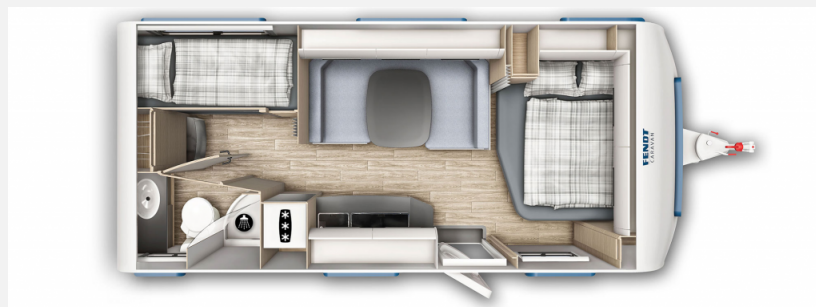

Exposé

**Fendt Apero 560 SKM**

**39.625,- €**

MwSt. ausweisbar

Fahrzeug

Grundriss

**Technische Daten**

<b>Modell-/Baujahr</b>	2024
<b>Anzahl der Achsen</b>	1
<b>Anzahl Schlafplätze</b>	5
<b>Gesamtlänge</b>	772 cm
<b>Gesamtbreite</b>	250 cm
<b>Höhe</b>	266 cm
<b>Innenhöhe</b>	198 cm
<b>Umlaufmaß</b>	1029 cm
<b>Aufbaulänge</b>	657 cm
<b>techn. zul. Gesamtmasse</b>	1700 kg
<b>max. Auflastung</b>	2000 kg
<b>Infrastruktur</b>	Küche WC
<b>Liegeflächen</b>	Bug (160 x 200) Seite (110/117 x 200) Etagenbett (75 x 192) Etagenbett (75 x 190)
<b>Heizung</b>	Truma S 5004
<b>Kühlschrankvolumen</b>	133 l
<b>Gefriervolumen</b>	3 l
<b>Wasservorrat</b>	24 l
<b>Polster</b>	Spring
<b>Farbe</b>	weiß
	Mittelsitzgruppe
	Doppel-/franz. Bett, Etagenbett

## Beschreibung

Herzlich willkommen bei Südsee-Caravans,  
dieses Modell beinhaltet folgende Sonderausstattungen ab Werk:

- **Auflastung auf 2000kg**
- **Safety-Paket:** ( ATC 2.0 Trailer Controll, Diebstahlsicherung Fullstop mechanisch, Gasregler Duo-Control CS mit Gasfilter)
- **Shower-Paket II** (City-Anschluss für 45 Liter Frischwassertank, Warmwasserboiler 14 Ltr. elektr.)
- **Deko-Paket Plus Spring** (2 Kissen, 2 Filzkörbchen, Tischset 2-teilig, Küchenrückwandverkleidung)
- **Ambientebeleuchtung**
- **Fliegenschutztür**
- **TV-Halter Sky mit Gelenkarm**
- **Stabilformstützen verzinkt mit "Big-Foot" (AL-KO)**
- **Fußbodentemperierung elektrisch**
- **Universal-Vorzeltsteckdose (230V/12V/TV)**
- **Polster Spring**
- **Zulassungsdokumente, Fracht und Übergabeinspektion**