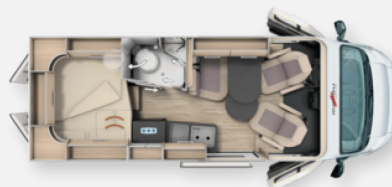

Exposé

Malibu Diversity 600 DB K charming GT skyview

74.950,- €

MwSt. ausweisbar

Fahrzeug

Grundriss

Technische Daten

Modell-/Baujahr	2023
Anzahl der Achsen	2
Leistung	103 KW / 140 PS
km Stand	10 km
Umweltplakette	grün
Schadstoffklasse/-norm	S4 / Euro 6d-final
Basisfahrzeug	FIAT Ducato
Getriebe	Schaltgetriebe
Antriebsart	Frontantrieb
Anzahl Schlafplätze	2
Gesamtlänge	599 cm
Gesamtbreite	205 cm
Höhe	259 cm
Aufbauart	Campervan
Masse in fahrber. Zustand	2865 kg
techn. zul. Gesamtmasse	3500 kg
Zuladung	635 kg
Infrastruktur	Küche WC
Liegeflächen	Heck (191x164/ 150)
Sitze mit Gurt	4
Anhängerlast (gebremst)	2500 kg
Anhängerlast (ungebremst)	750 kg
Kraftstoff	Diesel
Heizung	Truma Combi 4
Kühlschrankvolumen	84 l
Wasservorrat	100 l
Abwassertankvolumen	92 l
Batterie	80 Ah
Polster	London
Steckdosen 230V	3
Steckdosen 12V	2
Steckdosen USB	4
Farbe	weiß
	Doppelbett quer

Beschreibung

Malibu Diversity 600 DB K charming GT skyview

Ausstattungsdetails:

- Chassis Paket
- Paket Aufbau
- Motor 140 PS
- Klimaautomatik Fahrerhaus
- Außenfarbe "expedition grau"
- Steckdosenpaket: 3x USB-Steckdose / 2x 230 V Steckdose
- Truma Duo Control CS mit Crashsensor
- Truma Combi 4
- Bullaugenfenster im Heckbereich Fahrerseite 2x
- Bullaugenfenster im Heckbereich Beifahrerseite 2x
- Stilwelt Cherry Style
- Herausnehmbarer Doppelboden im Heckstauraum mit zwei Etagen
- Malibu Tisch- und Stuhlset
- Umbaukit für Sitzgruppe zur Schlafmöglichkeit
- Polsterstoff "London"
- Malibu Schlafwelt & Deko-Set