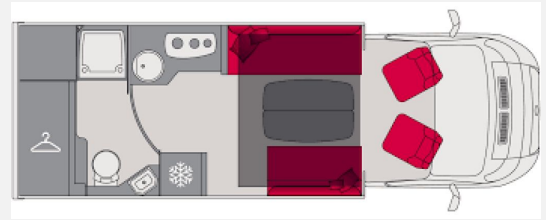

Verkäufer

Automobile Hillebrand GmbH & CO. KG
Herr Marco Sander
Frankfurter Weg 42
33106 Paderborn

☎ 05251-39067820

✉ m.sander@automobile-hillebrand.de