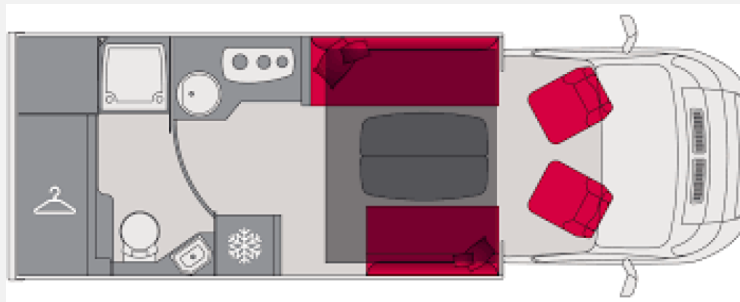

Exposé

Pilote Pacific P696D Evidence Plus Automatik,SAT,Solar

**79.490,- €**

MwSt. ausweisbar

Fahrzeug

Grundriss

Technische Daten

<b>Modell-/Baujahr</b>	2024
<b>Anzahl der Achsen</b>	2
<b>Leistung</b>	103 KW / 140 PS
<b>km Stand</b>	10 km
<b>Umweltplakette</b>	grün
<b>Schadstoffklasse/-norm</b>	Euro 6d-final
<b>Basisfahrzeug</b>	FIAT Ducato
<b>Getriebe</b>	Automatik
<b>Antriebsart</b>	Frontantrieb
<b>Anzahl Schlafplätze</b>	4
<b>Gesamtlänge</b>	6990 cm
<b>Gesamtbreite</b>	2320 cm
<b>Aufbauart</b>	Teilintegriert
<b>techn. zul. Gesamtmasse</b>	3500 kg
<b>Infrastruktur</b>	Küche WC
<b>Liegeflächen</b>	Hubbett (160x200) weiteres Bett (ca. 150x200)
<b>Sitze mit Gurt</b>	4
<b>Kraftstoff</b>	Diesel
<b>Heizung</b>	Combi 4
<b>Polster</b>	Kunstleder Plume
<b>Farbe</b>	weiß
	TÜV neu, Fahrzeug reserviert
	Mittelsitzgruppe
	Hubbett