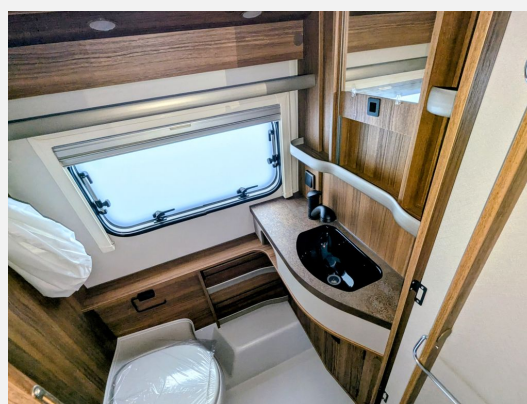

CARAVANING SEIT 1982

- Verkauf
- Vermietung
- Service
- Zubehör

Seit über 40 Jahren - alles rund um Caravanning bei Nordhessens Profi.

BECKER
Dörnbergstr. 15-17 · 34233 Fuldaatal
wohnwagen-becker.de *Alles hier ist Auswahl!*

Verkäufer

Wohnwagen Becker GmbH & Co. KG
Team Fahrzeugverkauf
Dörnbergstraße 15+17
34233 Fuldataal b. Kassel

✉ info@wohnwagen-becker.de