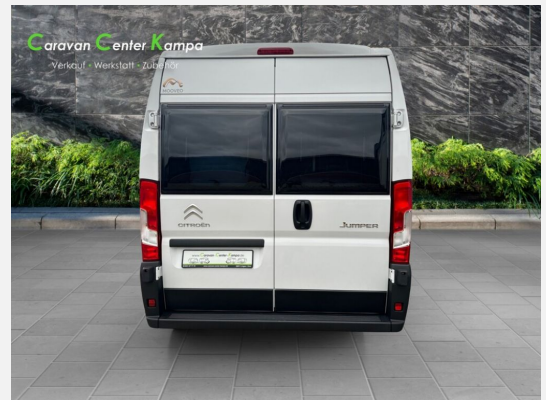

Beschreibung

- MARKISE, NAVI ÜBER APPLE CAR UND ANDROID LINK UND RÜCKFAHRKAMERA GRATIS
- 90 ltr Dieseltank
- Booster zum schnellen laden der Wohnraumbatterie
- Aufpreis 120PS auf 140PS (obligatorisch Breitspurfahrwerk 35, 16 Zoll Stahlfelgen)
- Breitspurfahrwerk 35-3500kg statt 33-3300kg (obligatorisch bei 140PS)
- 16 Zoll Stahlfelgen statt 15 Zoll (obligatorisch bei 140PS)
- Bettumbau Sitzgruppe
- Fußmatte Fahrerhaus
- ID-Nr. 480157
- UVP DES HERSTELLERS (OHNE MARKISE ETC.) 59.924,-
- Änderungen, Irrtümer und Zwischenverkauf vorbehalten.

Ausstattung

- Servolenkung, Tempomat, Zentralverriegelung
- WC

Bilder