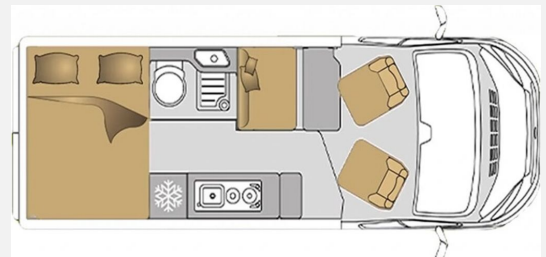

Beschreibung

- MARKISE, NAVI ÜBER APPLE CAR UND ANDROID LINK UND RÜCKFAHRKAMERA GRATIS
- 90 ltr Dieseltank
- Booster zum schnellen laden der Wohnraumbatterie
- Aufpreis 120PS auf 140PS (obligatorisch Breitspurfahrwerk 35, 16 Zoll Stahlfelgen)
- Breitspurfahrwerk 35-3500kg statt 33-3300kg (obligatorisch bei 140PS)
- 16 Zoll Stahlfelgen statt 15 Zoll (obligatorisch bei 140PS)
- Bettumbau Sitzgruppe
- Fußmatte Fahrerhaus
- ID-Nr. 480157
- UVP DES HERSTELLERS (OHNE MARKISE ETC.) 59.924,-
- Änderungen, Irrtümer und Zwischenverkauf vorbehalten.

Ausstattung

- Servolenkung, Tempomat, Zentralverriegelung
- WC

Bilder