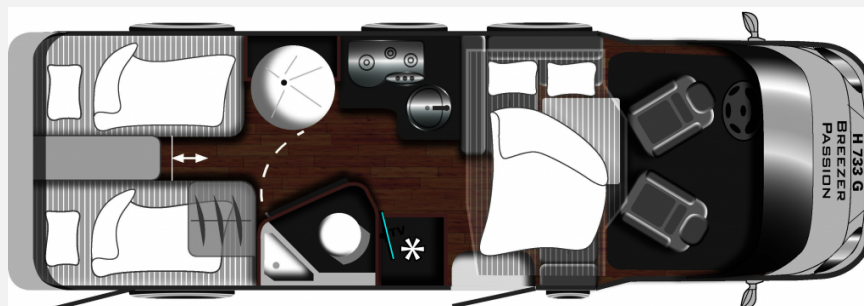

Exposé

LMC Breezer H 733 G Passion

69.900,- €

Fahrzeug

CAMPING WORLD®
NEUGEBAUER

bereits
4x in Europa

carthago
Das Reisemobil.

ETRVSCO

malibu
a company of carthago

**NIESMANN
+ BISCHOFF**

TISCHER
HEIZUNGSANLAGE

Grundriss

Technische Daten

Erstzulassung	28.05.2019
TÜV	05/2025
Anzahl der Achsen	2
Leistung	110 KW / 150 PS
km Stand	61971 km
Schadstoffklasse/-norm	Euro 6
Basisfahrzeug	FIAT Ducato
Motordetails	2,3 Multijet
Getriebe	Schaltgetriebe
Antriebsart	Frontantrieb
Anzahl Schlafplätze	4
Gesamtlänge	736 cm
Gesamtbreite	232 cm
Höhe	287 cm
Innenhöhe	198 cm
Aufbauart	Teilintegriert
Leergewicht	3100 kg
techn. zul. Gesamtmasse	3500 kg
Infrastruktur	Küche WC
Liegeflächen	Hubbett (195x134) Heck (186x80) Heck (201x80)
Sitze mit Gurt	4
Anhängerlast (gebremst)	2000 kg
Kraftstoff	Diesel
Heizung	Truma Combi 6
Kühlschrankvolumen	140 l
Wasservorrat	102 l
Abwassertankvolumen	95 l
Batterie	95 Ah
Führerscheinklasse	B
Vorbesitzer	2
Farbe	weiß
	TÜV neu
	L-Sitzgruppe
	Einzelbett, Hubbett