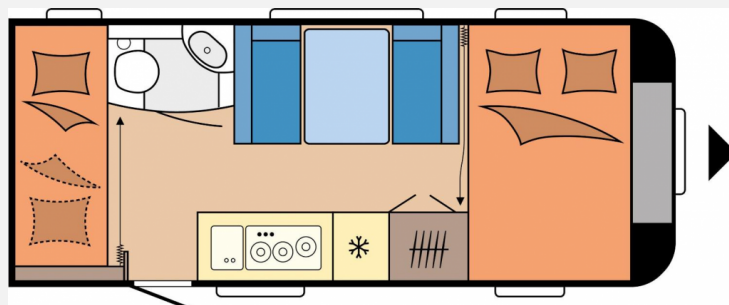

Exposé

Hobby De Luxe 490 KMF

23.990,- €

MwSt. ausweisbar

Fahrzeug

Grundriss

Technische Daten

Modell-/Baujahr	2023
Anzahl der Achsen	1
Anzahl Schlafplätze	3
Gesamtlänge	689 cm
Gesamtbreite	230 cm
Höhe	264 cm
Innenhöhe	195 cm
Umlaufmaß	947 cm
Aufbaulänge	570 cm
Masse in fahrber. Zustand	1321 kg
techn. zul. Gesamtmasse	1800 kg
Zuladung	479 kg
Infrastruktur	WC
Liegeflächen	bunk_bed (200x73+ 200x70) double_couch (207x128)
Heizung	Truma S 3004
Kühlschrankvolumen	133 l
Gefriervolumen	12 l
Wasservorrat	25 l
Abwassertankvolumen	23 l
Polster	Pico
Steckdosen 230V	6
Farbe	weiß
	TÜV neu
	Seitensitzgruppe
	Etagenbett, Doppel-/franz. Bett