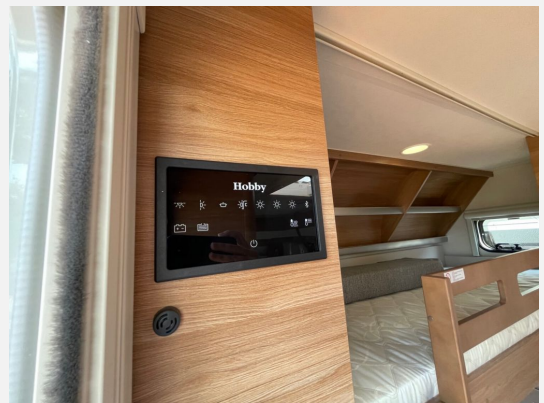

Den bedste udsigt på skarpe priser

Køb din nye campingvogn tydel for grænsen hos Caravan Center Nord og profiter af de skarpe priser og de omfattende serviceydelser.

For vores danske kunder:

- Du betaler kun den angivne pris, ingen ekstra afgift.
- Dansk talende service personale
- Indførelse på dansk
- Registrering i Danmark af os: 2900 dkr

Vi tilbyder:

- Salg af vogne
- Værksted og Service
- Udlejning
- Campingshop