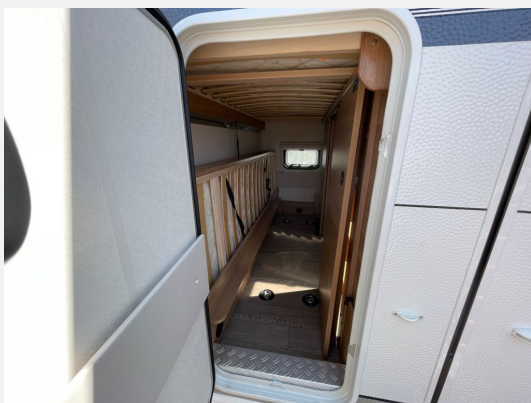

Den bedste udsigt på skarpe priser

Køb din nye campingvogn tydel for grænsen hos Caravan Center Nord og profiter af de skarpe priser og de omfattende serviceydelser.

For vores danske kunder:

- Du betaler kun den angivne pris, ingen ekstra afgift.
- Dansk talende service personale
- Indførelse på dansk
- Registrering i Danmark af os: 2900 dkr

Vi tilbyder:

- Salg af vogne
- Værksted og Service
- Udlejning
- Campingshop