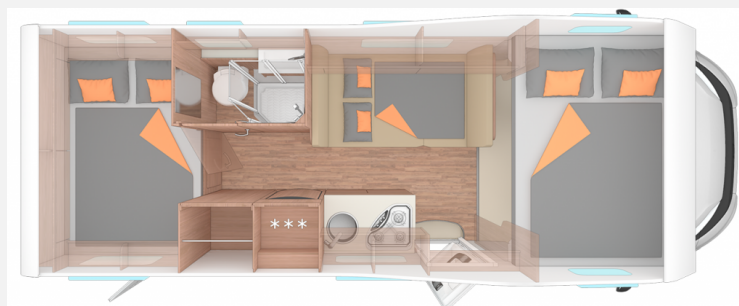

Exposé

Weinsberg CaraHome 650 DG Nr.: 3395/12

62.890,- €

MwSt. ausweisbar

Fahrzeug

Grundriss

Technische Daten

Anzahl der Achsen	2
Leistung	103 KW / 140 PS
km Stand	23000 km
Umweltplakette	grün
Schadstoffklasse/-norm	Euro 6d-final
Basisfahrzeug	FIAT Ducato
Getriebe	Schaltgetriebe
Antriebsart	Frontantrieb
Anzahl Schlafplätze	6
Gesamtlänge	699 cm
Gesamtbreite	230 cm
Höhe	320 cm
Innenhöhe	200 cm
Aufbauart	Alkoven
Leergewicht	3032 kg
techn. zul. Gesamtmasse	3500 kg
Infrastruktur	Küche WC
Liegeflächen	Alkovenbett (210x140) Heck (210x141/135)
Sitze mit Gurt	5
Kraftstoff	Diesel
Kühlschranksvolumen	177 l
Wasservorrat	124 l
Abwassertankvolumen	101 l
Polster	DUSK
Steckdosen 230V	6
Steckdosen USB	1
Vorbesitzer	1
Farbe	weiß
	TÜV neu, ehem. Mietfahrzeug
	Seitensitzgruppe
	Doppelbett quer

SONDERAUSSTATTUNG:

Einstiegsstufe elektrisch
Aufstellfenster Toilettenraum
Aufbautür: WEINSBERG PREMIUM
Lederlenkrad
Traction+ (Traktionshilfe)
2. Funkschlüssel
Kraftstofftank 90 Liter
elektrische Vorbereitung für Anhängerkupplung
USB-Steckdose (zusätzlich)
Aufklappbare Arbeitsplattenverlängerung
Zusätzliche Kleiderhaken (4 Stück)
Alkovenheizung
Front- und Seitenscheibenverdunklung
Alkovenbett klappbar
Ambientelicht inkl. Küchenrückwand
ISOFIX-System

Fiat-Paket mit:

16" Bereifung
Sitzkasten-Verkleidungen Fahrerhaussitze
Original FIAT Captainchair-Sitze mit Armlehnen und Passform-Sitzbezüge für Fahrer- u. Beifahrersitz im WEINSBERG Wohnwelt-Design
Höhenverstellung Beifahrersitz
Lenkrad mit Bedienelementen für Radio
Außenspiegel elektrisch einstell- und beheizbar