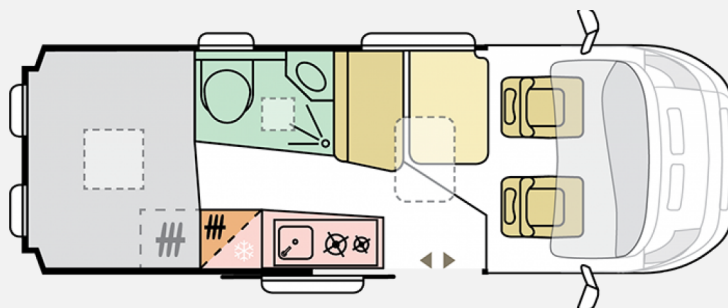

Exposé

Adria Twin Axess 600 SP Austria Edition- TOP Preis

~~81.663,-€~~ **76.586,- €**

MwSt. ausweisbar, inkl. Frachtkosten: 1.090,- €

Fahrzeug

Grundriss

Technische Daten

Modell-/Baujahr	2024, 2024
Anzahl der Achsen	2
Leistung	103 KW / 140 PS
Schadstoffklasse/-norm	Euro 6d-Temp
Basisfahrzeug	Citroën
Motordetails	2,2 / 140 / 3.500 Light
Getriebe	Schaltgetriebe
Antriebsart	Frontantrieb
Anzahl Schlafplätze	2
Gesamtlänge	600 cm
Gesamtbreite	205 cm
Höhe	258 cm
Innenhöhe	190 cm
Aufbauart	Campervan
Masse in fahrber. Zustand	2922 kg
techn. zul. Gesamtmasse	3500 kg
Infrastruktur	Küche WC
Liegeflächen	Heck (196x145)
Sitze mit Gurt	4
Kraftstoff	Diesel
Heizung	Gasheizung Truma
Kühlschrankvolumen	84 l
Wasservorrat	100 l
Abwassertankvolumen	70 l
Polster	Bernice
Führerscheinklasse	B
Farbe	weiß
	Seitensitzgruppe
	Doppelbett quer

Beschreibung

- Austria Edition " Sie sparen € 5.077,-"
- Transport mit Genehmigung zzgl. € 1.090,-.

Finanzierungen gerne auf Anfrage! Irrtümer vorbehalten!

Ausstattung

- **Austria Edition Paket 2024- (Twin)**, 16" Räder, Traction + HDC Bergabfahrlilfe (Hill Descent Control), Nebelscheinwerfer, Radio DAB 7" mit Touchscreen, Rückfahrkamera "Breaklight" mit Monitor in Rückspiegel, Batterie AGM 2 x 100AH, k=10h, Abwassertank beheizt und isoliert, Zierkissen obligatorisch wählbar, Moskitonetz für Schiebetür, Solaranlage, Bettüberwurf, Fahrerhausteppich "Gebetsroither" Farbe Anthrazit grau, Aufkleber "Austria Edition"