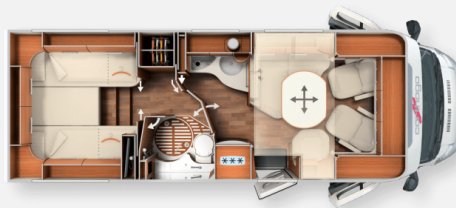

Exposé

Carthago chic c-line T 4.8 LE HA-Luftfederung*Solar*2xTV*

94.950,- €

Fahrzeug

Grundriss

Technische Daten

Modell-/Baujahr	2020, 06/2020
Anzahl der Achsen	2
Leistung	130 KW / 177 PS
km Stand	30000 km
Umweltplakette	grün
Schadstoffklasse/-norm	S4 / Euro 6
Basisfahrzeug	FIAT_4250KG
Motordetails	Motor: Diesel mit AdBlue Frontantrieb Automatik
Getriebe	Automatik
Antriebsart	Frontantrieb
Anzahl Schlafplätze	2
Gesamtlänge	735 cm
Gesamtbreite	227 cm
Höhe	289 cm
Innenhöhe	198 cm
Aufbauart	Teilintegriert
techn. zul. Gesamtmasse	4250 kg
max. Auflastung	4250 kg
Infrastruktur	Küche WC
Liegeflächen	Heck (200/200x85)
Sitze mit Gurt	4
Anhängerlast (gebremst)	1800 kg
Anhängerlast (ungebremst)	750 kg
Kraftstoff	Diesel
Heizung	Truma Combi 6
Kühlschrankvolumen	160 l
Gefriervolumen	30 l
Wasservorrat	170 l
Abwassertankvolumen	140 l
Polster	Teilleder Malaga
Führerscheinklasse	C1
Vorbesitzer	2
Farbe	weiß
	TÜV neu, Gasprüfung neu, Dichtigkeitsprüfung neu, im Kundenauftrag
	L-Sitzgruppe
	Einzelbett

TV-Paket Schlafraum:

Paket Küche/Kaffee mit Kaffee-Kapselmaschine:

- Kaffee-Kapselmaschine 230V
 - Spannungswandler 12V auf 230V, 1800 Watt
- Sat-Anlage Telco mit Scw und Twin LNB
- Motorvariante 180 PS
 - **Automatikgetriebe 9G-Tronic**
 - Radiofernbedienung über Lenkrad
 - **Luftfederung an Hinterachse**
 - 16 Zoll Alufelgen
 - Nebelscheinwerfer
 - LED Tagfahrlicht
 - AL-KO High-Performance Federbein Vorderachse
 - Anhängerkupplung
 - Dachmarkise
 - Dachfenster mit Skyview
 - Solaranlage 2x100 Watt
 - Gasfilter für DuoControl