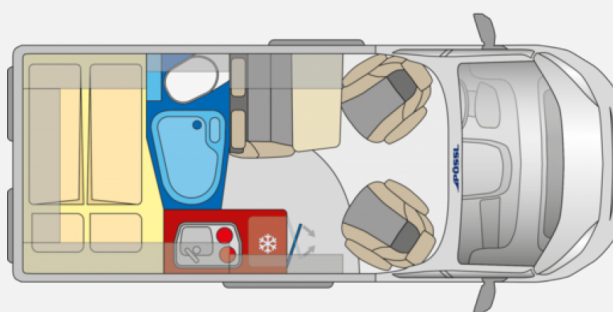

Exposé

Pössl D-Line Roadcamp R Season Sale Spare 9594 €

55.890,- €

MwSt. ausweisbar

Fahrzeug

Grundriss

Technische Daten

| | |
|--------------------------------|---------------------------------------|
| Modell-/Baujahr | 2024 |
| Anzahl der Achsen | 2 |
| Leistung | 103 KW / 140 PS |
| Basisfahrzeug | Citroen Jumper |
| Motordetails | 2,2 l BlueHDI |
| Getriebe | Schaltgetriebe |
| Anzahl Schlafplätze | 3 |
| Gesamtlänge | 541 cm |
| Gesamtbreite | 205 cm |
| Höhe | 258 cm |
| Innenhöhe | 190 cm |
| Aufbauart | Campervan |
| techn. zul. Gesamtmasse | 3500 kg |
| max. Auflastung | 3500 kg |
| Infrastruktur | Küche WC |
| Liegeflächen | Heck (196x132/ 117) Mitte (180x70) |
| Sitze mit Gurt | 4 |
| Kraftstoff | Diesel |
| Heizung | Truma Combi 4 |
| Kühlschrankvolumen | 100 l |
| Gefriervolumen | 8 l |
| Wasservorrat | 100 l |
| Abwassertankvolumen | 92 l |
| Polster | Serie Basic: Timeless |
| Farbe | weiß |
| | Doppelbett quer |