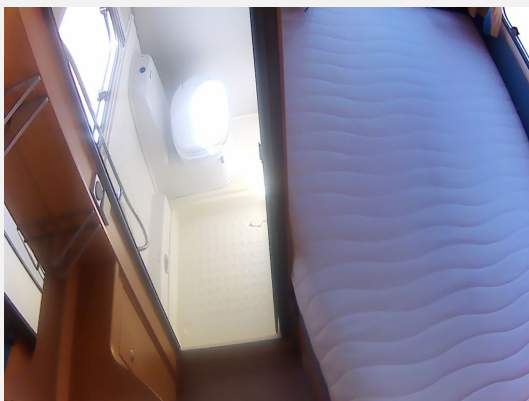

Irrtümer und Änderungen vorbehalten

Bilder