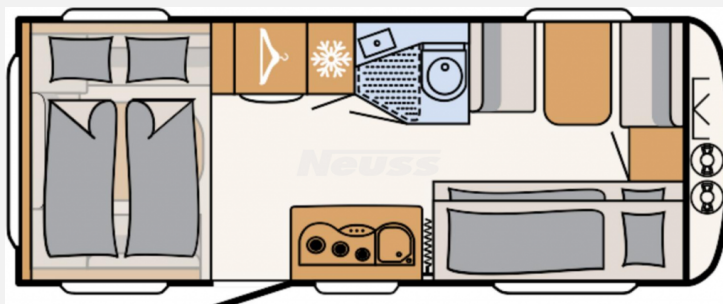

Exposé

Dethleffs Aero 530 KR up Duo Control CS, 1800KG, Pakete

~~34.453,-€~~ **29.500,- €**

MwSt. ausweisbar

Fahrzeug

Grundriss

Technische Daten

Modell-/Baujahr	2023
Anzahl Schlafplätze	7
Gesamtlänge	771 cm
Gesamtbreite	230 cm
Höhe	261 cm
Innenhöhe	198 cm
Umlaufmaß	1065 cm
Aufbaulänge	648 cm
Masse in fahrber. Zustand	1471 kg
techn. zul. Gesamtmasse	1800 kg
Zuladung	329 kg
Infrastruktur	WC
Liegeflächen	bunk_bed (205x77+ 200x74) Hubbett (200x144)
Polster	Skagen
Steckdosen 230V	9
Steckdosen 12V	1
Steckdosen USB	1
Farbe	weiß
	Seitensitzgruppe
	Etagenbett, Hubbett

Beschreibung

- Touring-Paket (Warmwasserversorgung, Fliegengittertüre, Warmluftanlage, Dachhaube inkl. Beleuchtung, 700 x 500 mm)
- Einbau Klimaanlage vorbereitet
- Sicherheits-Gasdruckregler DuoControl mit Crash Sensor und Gasreglerbeheizung EisEx
- Auflastung 1.800 kg (inkl. Stahlrad 195 R14 C LI106)
- Küchenfenster, schiebbar
- Wohnwelt Skagen