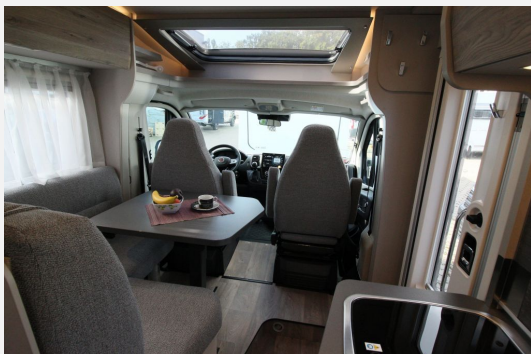

Verkäufer

Holiday Heinz & Linse GmbH & Co. KG
Herr Nico Hillenberg
Ernst-Abbe-Ring 15-17
31535 Neustadt

☎ 05032-9667913

FAX 05032-8912520

✉ n.hillenberg@holiday-heinz-linse.de