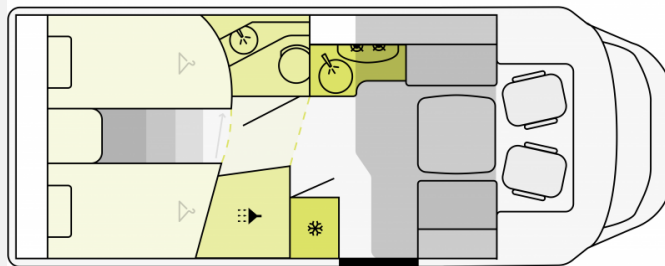

ETRVSCO

malibu
a company of carthago

**NIESMANN
+ BISCHOFF**

TISCHER
HEIZUNGSFAHRZEUGE

Grundriss

Technische Daten

Modell-/Baujahr	2025
Anzahl der Achsen	2
Leistung	103 KW / 140 PS
Schadstoffklasse/-norm	Euro 6e
Basisfahrzeug	FIAT Ducato
Getriebe	Schaltgetriebe
Antriebsart	Frontantrieb
Anzahl Schlafplätze	4
Gesamtlänge	740 cm
Gesamtbreite	232 cm
Höhe	295 cm
Innenhöhe	210 cm
Aufbauart	Teilintegriert
Masse in fahrber. Zustand	2950 kg
techn. zul. Gesamtmasse	3500 kg
Infrastruktur	Küche WC
Sitze mit Gurt	4
Anhängerlast (gebremst)	2000 kg
Anhängerlast (ungebremst)	750 kg
Kraftstoff	Diesel
Heizung	Truma Combi 4
Kühlschrankvolumen	137 l
Gefriervolumen	15 l
Wasservorrat	100 l
Wasservorrat (ink Boiler)	120 l
Abwassertankvolumen	90 l
Ladegerät	18 A
Batterie	95 Ah
Polster	Wohnwelt Emilia
Steckdosen 230V	2
Steckdosen 12V	1
Steckdosen USB	3
Führerscheinklasse	B
Farbe	weiß
	L-Sitzgruppe
	Einzelbett, Hubbett