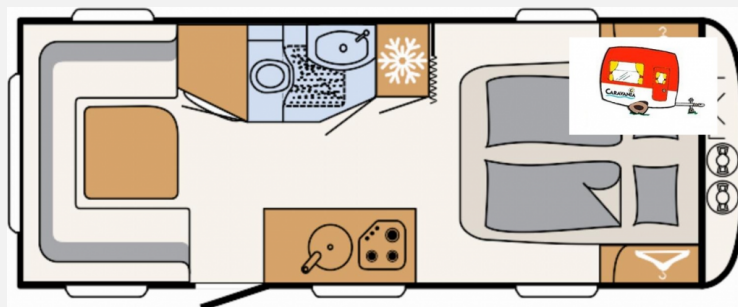

Exposé

Dethleffs Nomad 530 DR -5585

35.990,- €

MwSt. ausweisbar

Fahrzeug

Grundriss

Technische Daten

Modell-/Baujahr	2023
Anzahl Schlafplätze	4
Gesamtlänge	788 cm
Gesamtbreite	230 cm
Höhe	265 cm
Umlaufmaß	1048 cm
Aufbaulänge	650 cm
Masse in fahrber. Zustand	1525 kg
techn. zul. Gesamtmasse	2000 kg
Zuladung	475 kg
Liegeflächen	double_couch (205x150)
Heizung	Combi 6 G/E
Kühlschrankvolumen	137 l
Gefriervolumen	15 l
Wasservorrat	43 l
Wasservorrat (ink Boiler)	15 l
Polster	Wohnwelt Chromo
Farbe	weiß
	Doppel-/franz. Bett

Beschreibung

- Top-Grundriss mit freistehendem Doppelbett und großzügigem Innenraum für alle die Raum lieben
- Auflastung 2.000 kg (inkl. Alurad 225/70 R15 C LI112)
- Dusch-Paket (Duschausstattung inkl. Duscharmatur und -vorhang, City-Wasseranschluss)
- Wasser- und Elektrik-Autark-Paket Combi 6 (Warmluftheizung Combi 6 G/E inkl. Digitalbedienteil, Elektrik-Autark Ausstattung, Frischwassertank 70 Liter)
- Sicherh.-Gasdruckregl. DuoControl mit Crash Sensor und Gasreglerbeheizung EisEx
- Dachhaube Heki II inkl. Baldachin beleuchtet
- Einbau Klimaanlage vorbereitet
- Vorbereitung für Flachbildschirm (Antennenkabel und TV-Halter)
- Großflächige Abstützfüße, 4 St.
- Wohnwelt Chromo
- Außenblech in Glattblech weiß
- CarGarant Anschlußgarantie NW Caravan Dauer: 12 Monate Preis 01/2025 nur für Deutschland (Neuwagen-Reparaturkosten Garantie lt. den Versicherungsbedingungen von CarGarantie, Einhaltung der Wartung setzt dies voraus! Code 2ym)
- Sonderabschreibung aus Rücklagenpool 2023, sofern noch möglich