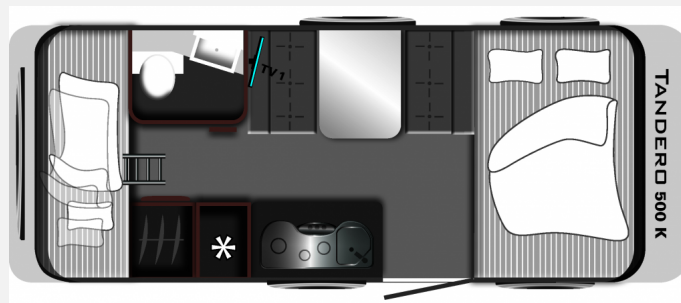

Exposé

LMC Tandero 500 K – Frühjahres-Rabatt –

~~33.415,-€~~ **30.725,- €**

MwSt. ausweisbar, inkl. Frachtkosten: 1.500,- €

Fahrzeug

Grundriss

**Technische Daten**

<b>Modell-/Baujahr</b>	2023, 2023
<b>Anzahl der Achsen</b>	1
<b>Anzahl Schlafplätze</b>	5
<b>Gesamtlänge</b>	727 cm
<b>Gesamtbreite</b>	232 cm
<b>Höhe</b>	257 cm
<b>Innenhöhe</b>	198 cm
<b>Masse in fahrber. Zustand</b>	1250 kg
<b>techn. zul. Gesamtmasse</b>	1800 kg
<b>Infrastruktur</b>	Küche WC
<b>Liegeflächen</b>	Bug (145x209) Seite (90 x 197) Heck (68/72 x 209)
<b>Heizung</b>	Heizung Umluft 3004
<b>Kühlschrankvolumen</b>	131 l
<b>Wasservorrat</b>	44 l
<b>Farbe</b>	weiß
	Seitensitzgruppe
	Doppel-/franz. Bett, Einzelbett

## Beschreibung

LMC Home-Box, Rauchmelder serienmäßig, 3er Etagenbett im Heckbereich, Bug-Doppelbett

Bereichstypisierung von 1.482kg - 1.800kg

12- Jahre Aufbau-Dichtheitsgarantie!

**Listenpreis 33.415€**

Frühjahres-Rabatt gültig bis 31.05.2025