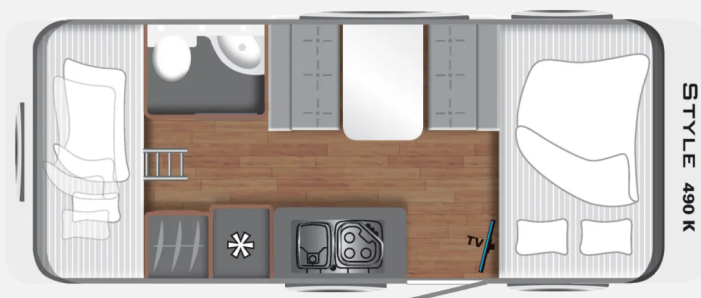

Exposé

LMC Style 490 K -3er Stockbett, Markise, Klima

28.990,- €

MwSt. ausweisbar

Fahrzeug

Grundriss

Technische Daten

Modell-/Baujahr	2023, 2023
Erstzulassung	28.08.2024
Anzahl der Achsen	1
Anzahl Schlafplätze	7
Gesamtlänge	716 cm
Gesamtbreite	233 cm
Höhe	261 cm
Innenhöhe	198 cm
Umlaufmaß	990 cm
Aufbaulänge	588 cm
Masse in fahrber. Zustand	1238 kg
techn. zul. Gesamtmasse	1700 kg
Infrastruktur	Küche WC
Liegeflächen	Bug (208x135) Mitte (194x86) Etagenbett (212-208x81-74)
Heizung	Truma Gasheizung S3004
Kühlschrankvolumen	132 l
Wasservorrat	44 l
Polster	Style Fenit
Farbe	weiß
	ehem. Mietfahrzeug
	Seitensitzgruppe
	Etagenbett, Doppelbett quer

Beschreibung

Dieser Wohnwagen wird aktuell als Mietfahrzeug eingesetzt - Verfügbarkeit auf Anfrage !

Finanzierungen gerne auf Anfrage! Irrtümer vorbehalten!

Ausstattung

- Zul. Gesamtgewicht 1.700 kg bei 1.700 kg Chassis - Chassiswechsel
- Ausstellfenster Waschaum (Milchglas), Ausstellfenster Bug 1.589 x 580 mm (grundrissabhängig)
- 3er-Etagenbett, Premium-Matratze
- Markise 4m schwarz, Fahrradträger für 2 Räder
- Dachklimaanlage