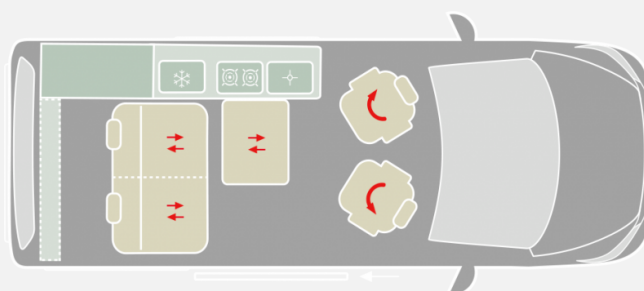

Exposé

VanTourer URBAN V-Klasse (01) AHK, Allrad, Markise

78.900,- €

MwSt. ausweisbar

Fahrzeug

Grundriss