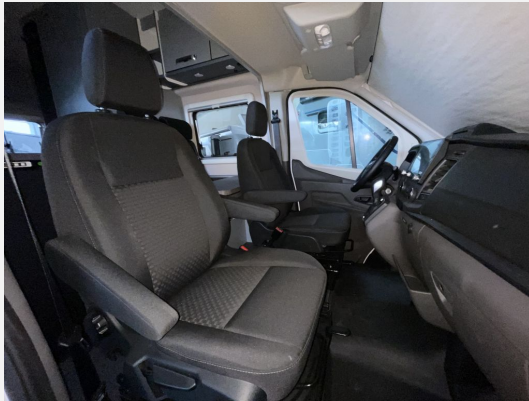

Verkäufer

Falle GmbH
Frau Annette Lange
Maria Gailer Straße 59
9500 Villach

☎ +43 4242 32540-34

✉ annette.lange@falle.at