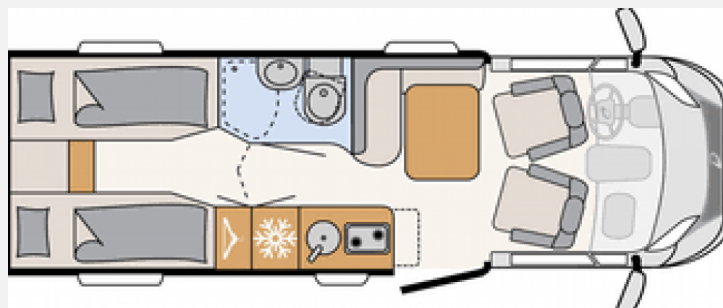

Exposé

Dethleffs Globebus T 006 GT-Paket/All in One

67.590,- €

MwSt. ausweisbar

Fahrzeug

Grundriss

Technische Daten

Modell-/Baujahr	2022
Leistung	103 KW / 140 PS
km Stand	21500 km
Basisfahrzeug	FIAT Ducato
Motordetails	2,2 MJET
Getriebe	Schaltgetriebe
Anzahl Schlafplätze	2
Gesamtlänge	698 cm
Gesamtbreite	220 cm
Höhe	281 cm
Aufbauart	Teilintegriert
Infrastruktur	Küche WC
Sitze mit Gurt	4
Kraftstoff	Diesel
Polster	Floyd
	TÜV neu, ehem. Mietfahrzeug
	Seitensitzgruppe
	Einzelbett