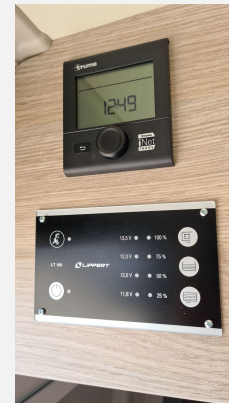

Verkäufer

P-concept Reisemobile
P-concept Verkaufs-TEAM
Harxbütteler Strasse 16
38179 Lagesbüttel

☎ 05303922880

FAX 053039228810

✉ j.voigt@p-concept.com