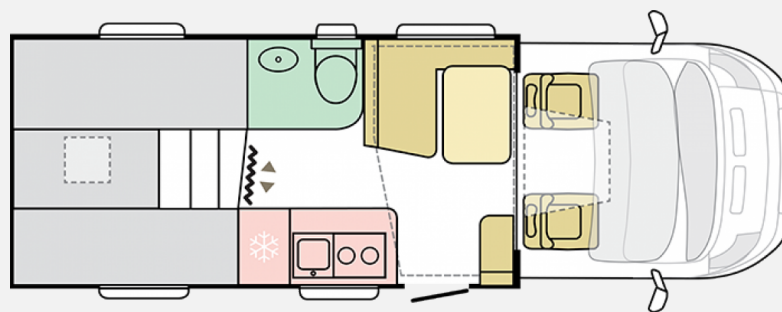

Grundriss

Technische Daten

Modell-/Baujahr	2023
Erstzulassung	29.02.2024
Anzahl der Achsen	2
Leistung	103 KW / 140 PS
km Stand	25000 km
Schadstoffklasse/-norm	Euro 6
Basisfahrzeug	Citroen Jumper
Motordetails	2.2/140/35L
Getriebe	Schaltgetriebe
Antriebsart	Frontantrieb
Anzahl Schlafplätze	5
Gesamtlänge	699 cm
Gesamtbreite	238 cm
Höhe	310 cm
Innenhöhe	198 cm
Aufbauart	Teilintegriert
Masse in fahrber. Zustand	3140 kg
techn. zul. Gesamtmasse	3500 kg
Infrastruktur	Küche WC
Liegeflächen	Hubbett (200x122-100) Heck (203x83) Heck (197x83) Heck (178x42)
Sitze mit Gurt	4
Anhängerlast (gebremst)	2000 kg
Anhängerlast (ungebremst)	750 kg
Kraftstoff	Diesel
Heizung	Truma Heizung Combi 6E / Elektrische Fußbodenheizung
Kühlschranksvolumen	140 l
Wasservorrat	115 l
Abwassertankvolumen	85 l
Batterie	100 Ah
Führerscheinklasse	B
Farbe	weiß
	ehem. Mietfahrzeug
	Mittelsitzgruppe
	Etagenbett, Hubbett