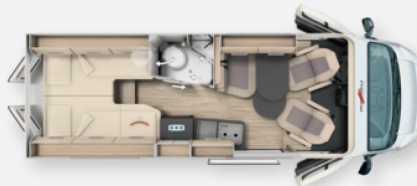

ETRVSCO

malibu
a company of carthago

**NIESMANN
+ BISCHOFF**

TISCHER
FREIZEITFAHRZEUGE

Grundriss

Technische Daten

Anzahl der Achsen	2
Leistung	132 KW / 179 PS
km Stand	50 km
Schadstoffklasse/-norm	keine
Basisfahrzeug	FIAT Ducato
Getriebe	Automatik
Antriebsart	Frontantrieb
Anzahl Schlafplätze	2
Gesamtlänge	636 cm
Gesamtbreite	2050 cm
Höhe	2590 cm
Innenhöhe	190 cm
Aufbauart	Campervan
Masse in fahrber. Zustand	2970 kg
techn. zul. Gesamtmasse	4000 kg
Zuladung	1215 kg
Infrastruktur	Küche WC
Sitze mit Gurt	4
Anhängerlast (gebremst)	2500 kg
Kraftstoff	Diesel
Wasservorrat	100.00 l
Abwassertankvolumen	92.00 l
Führerscheinklasse	B
	Seitensitzgruppe
	Einzelbett

* Aufbau-Paket

Bestehend aus:

- Abwassertank in Gehäuse eingefasst und isoliert
- Deckenbaldachin Wohnraum mit indirekter
- Qualitäts-Kaltschaummatratze im Heckbett
- Truma CP Plus digitales Bedienpanel
- Upgrade Küchencenter 4)
- Verzurrsystem Gepäckraum
- * Aufpreis 16 Zoll Alufelgen für f40 heavy Chassis / f35
- * Motor 180 PS / 132 kW, Euro 6d Final, f40 heavy, 9G-Wandlerautomatik
- * Style-Paket f40/f35 Auto