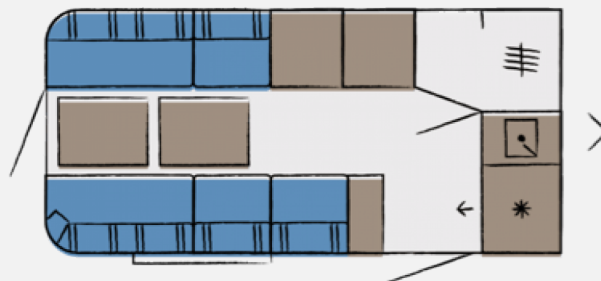

Exposé

Hobby Beachy 420 2023 Alufelgen, Staukasten

16.500,- €

MwSt. ausweisbar

Fahrzeug

Grundriss

Technische Daten

Modell-/Baujahr	2023, 2023
Anzahl der Achsen	1
Anzahl Schlafplätze	3
Gesamtlänge	569 cm
Gesamtbreite	217 cm
Höhe	266 cm
Innenhöhe	200 cm
Aufbaulänge	426 cm
Masse in fahrber. Zustand	799 kg
techn. zul. Gesamtmasse	1200 kg
max. Auflastung	1200 kg
Liegeflächen	Heck (200x180)
Kühlschrankvolumen	38 l
Wasservorrat	13 l
Abwassertankvolumen	13 l

Fenster

- Vorhängefenster, ausstellbar, doppelt verglast und getönt
- Kombikassetten mit Verdunkelungs- und Insektenschutzrollo

Aufbau

- GFK-Unterboden
- Seitenwände mit Glattblech
- Dachhaube DOMETIC SEITZ, Midi-Heki 700 x 500 mm, mit Verdunkelungs- und Insektenschutzplissee im Wohnraum
- Rangiergriffe aus Leichtmetall am Bug und Heck
- Einstiegstritt
- Vorzeltleiste
- Radkastenblende mit Gummilippe für Windschürze
- Eingangstür einteilig, mit Bullauge und Insektenschutzvorhang
- Heckklappe zweiteilig, Unterteil schwenkbar, mit Bullauge und Insektenschutzvorhang
- Befestigungsösen zur Ladungssicherung, 4 Stück
- Winterbelüftung für Sitzgruppe, Stauschränke und Betten