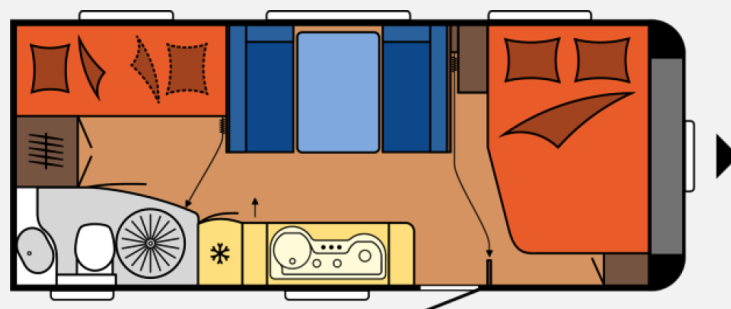

Hobby

DE LUXE
545 KMF

**GOEBEL
KIDI SERIE**
FÜR DIE GANZE FAMILIE!

- MARKISE INKLUSIVE
- KINDER-EXTRAS INKLUSIVE
- 100 KM/H ZULASSUNG
- CEE-ANSCHLUSSKABEL 20 m INKLUSIVE
- SOFORT VERFÜGBAR

Einsteigen. Kinder rein. Urlaub fahren. ♥

Grundriss

Technische Daten

Anzahl der Achsen	1
Anzahl Schlafplätze	6
Gesamtlänge	742 cm
Gesamtbreite	250 cm
Höhe	263 cm
Innenhöhe	195 cm
Umlaufmaß	1003 cm
Aufbaulänge	625 cm
Masse in fahrber. Zustand	1425 kg
techn. zul. Gesamtmasse	1600 kg
Zuladung	375 kg
max. Auflastung	1800 kg
Infrastruktur	WC
Liegeflächen	Bug (200x138/ 109) Seite (198x112) Etagenbett (2 x 185x70)
	Mittelsitzgruppe
	Doppel-/franz. Bett, Etagenbett