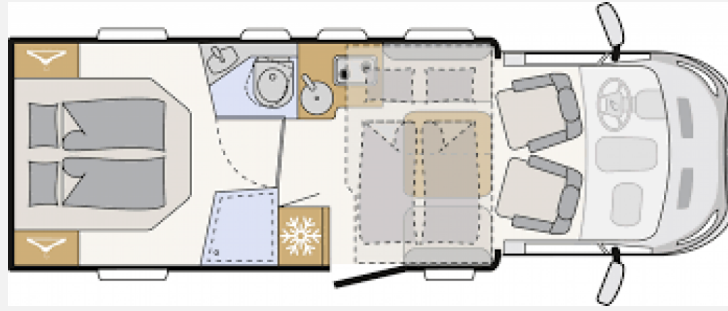

## Technische Daten

<b>Modell-/Baujahr</b>	2023
<b>Leistung</b>	114 KW / 155 PS
<b>Basisfahrzeug</b>	Ford Transit
<b>Anzahl Schlafplätze</b>	4
<b>Gesamtlänge</b>	736 cm
<b>Gesamtbreite</b>	233 cm
<b>Höhe</b>	299 cm
<b>Aufbauart</b>	Teilintegriert
<b>techn. zul. Gesamtmasse</b>	3500 kg
<b>Infrastruktur</b>	Küche WC
<b>Sitze mit Gurt</b>	4
<b>Polster</b>	Salerno
	Seitensitzgruppe
	Einzelbett, Hubbett