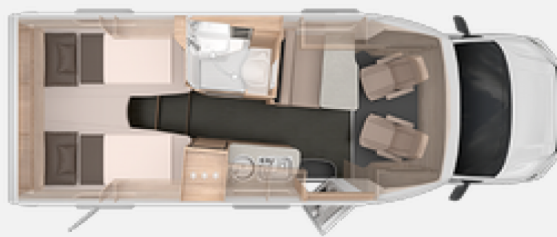

Exposé

Knaus Van TI Plus 650 MEG Platinum Selection VW Crafter

~~106.990,-€~~ **94.990,- €**

MwSt. ausweisbar

Fahrzeug

Grundriss

Technische Daten

Modell-/Baujahr	2023, 2023
Verfügbarkeit in	14 Tagen ab Bestellung
Leistung	103 KW / 140 PS
Schadstoffklasse/-norm	Euro 6d-final
Basisfahrzeug	VW
Motordetails	2,0
Getriebe	Schaltgetriebe
Anzahl Schlafplätze	2
Gesamtlänge	699 cm
Gesamtbreite	220 cm
Höhe	290 cm
Innenhöhe	196 cm
Aufbauart	Teilintegriert
Leergewicht	3000 kg
Masse in fahrber. Zustand	3147 kg
techn. zul. Gesamtmasse	3500 kg
Zuladung	353 kg
Infrastruktur	Küche WC
Liegeflächen	Heck (201x80) Heck (201x80)
Sitze mit Gurt	4
Kraftstoff	Diesel
Heizung	Truma Combi 6
Kühlschrankvolumen	142 l
Wasservorrat	100 l
Abwassertankvolumen	73 l
Polster	Active Rock
Führerscheinklasse	B
Farbe	grau
	Seitensitzgruppe
	Einzelbett