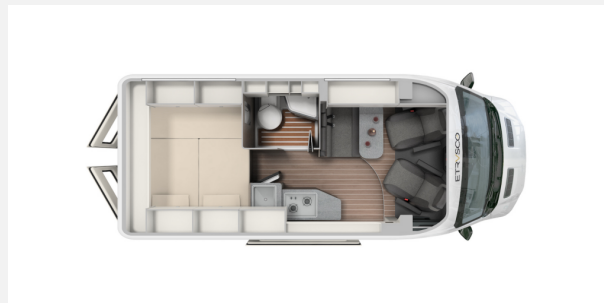

Exposé

**Etrusco CV 600 DF 4x4**

**98.166,- €**

MwSt. ausweisbar

Fahrzeug

Grundriss

Technische Daten

Anzahl der Achsen	2
Leistung	125 KW / 170 PS
Basisfahrzeug	Ford Transit
Motordetails	2.0 l EcoBlue
Getriebe	Schaltgetriebe
Antriebsart	Allradantrieb
Anzahl Schlafplätze	2
Gesamtlänge	598 cm
Gesamtbreite	206 cm
Höhe	279 cm
Innenhöhe	209 cm
Aufbauart	Campervan
techn. zul. Gesamtmasse	3500 kg
Infrastruktur	Küche WC
Liegeflächen	Heck (192/189x147)
Sitze mit Gurt	4
Kraftstoff	Diesel
Polster	Wohnraumstoff Emilia
Führerscheinklasse	B
Farbe	grau
	Vorführfahrzeug
	Mittelsitzgruppe
	Doppelbett quer