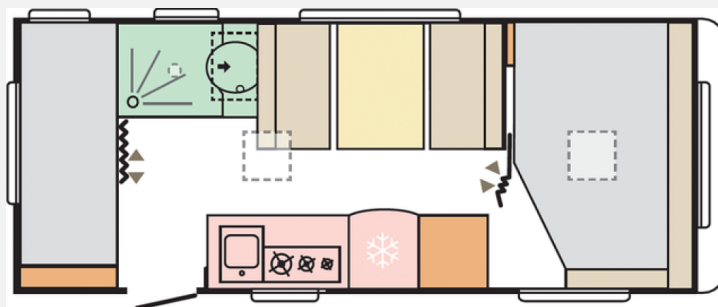

Grundriss

Technische Daten

Modell-/Baujahr	2022
Erstzulassung	16.05.2022
Anzahl der Achsen	1
Anzahl Schlafplätze	4
Gesamtlänge	743 cm
Gesamtbreite	230 cm
Höhe	259 cm
Innenhöhe	195 cm
Umlaufmaß	995 cm
Aufbaulänge	602 cm
Leergewicht	1205 kg
Masse in fahrber. Zustand	1290 kg
techn. zul. Gesamtmasse	1700 kg
Infrastruktur	Küche WC
Liegeflächen	Bug (210x135-95) Seite (195x100) Etagenbett (2x 196x70)
Heizung	TRUMA Ultraheat
Kühlschrankvolumen	165 l
Wasservorrat	50 l
Abwassertankvolumen	20 l
Vorbesitzer	2
Farbe	weiß
	Seitensitzgruppe
	Doppel-/franz. Bett, Etagenbett

Beschreibung

Komfortables Schlafzimmer für eine erholsame Nacht, steuerbare Beleuchtung und Stauraum für persönliche Dinge und im Heckbereich stehen 3 weitere Betten im Etagendesign für unsere jüngsten Camper zur Verfügung
Wir freuen uns ihnen Leasing und Kreditfinanzierung anbieten zu dürfen!