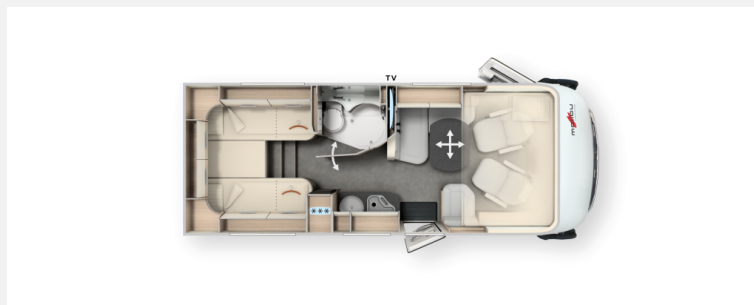

Exposé

Malibu I 430 LE

117.623,- €

MwSt. ausweisbar

Fahrzeug

Grundriss

Technische Daten

Modell-/Baujahr	2023
Anzahl der Achsen	2
Leistung	103 KW / 140 PS
km Stand	14200 km
Schadstoffklasse/-norm	Euro 6d-final
Basisfahrzeug	FIAT Ducato
Motordetails	2,2 l Multi-Jet
Getriebe	Schaltgetriebe
Antriebsart	Frontantrieb
Anzahl Schlafplätze	4
Gesamtlänge	695 cm
Gesamtbreite	227 cm
Höhe	294 cm
Innenhöhe	198 cm
Aufbauart	Integriert
Leergewicht	2820 kg
Masse in fahrber. Zustand	3005 kg
techn. zul. Gesamtmasse	3500 kg
Infrastruktur	Küche WC
Liegeflächen	Hubbett (195x160) Heck (200/190x85)
Sitze mit Gurt	4
Anhängerlast (gebremst)	2000 kg
Kraftstoff	Diesel
Heizung	Truma Combi 6
Kühlschrankvolumen	133 l
Gefriervolumen	12 l
Wasservorrat	125 l
Abwassertankvolumen	90 l
Batterie	80 Ah
Polster	Wohnraumstoff London
Führerscheinklasse	B
Vorbesitzer	1
Farbe	weiß
	Vorführfahrzeug
	L-Sitzgruppe
	Einzelbett, Hubbett