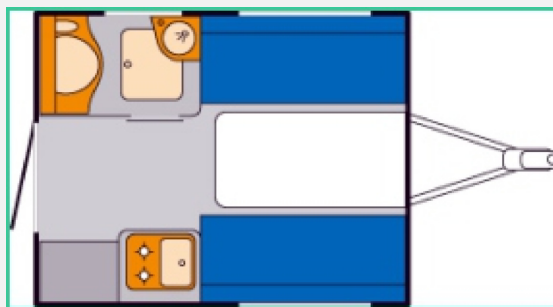

Exposé

Knaus Deseo Box 250 L Wasserschaden im Heck

2.990,- €

MwSt. ausweisbar

Fahrzeug

Grundriss

**Technische Daten**

<b>Modell-/Baujahr</b>	2011
<b>Anzahl Schlafplätze</b>	2
<b>Gesamtlänge</b>	372 cm
<b>Gesamtbreite</b>	210 cm
<b>Höhe</b>	262 cm
<b>Aufbaulänge</b>	250 cm
<b>Masse in fahrber. Zustand</b>	622 kg
<b>techn. zul. Gesamtmasse</b>	750 kg
<b>Infrastruktur</b>	Küche WC
<b>Liegeflächen</b>	Bug (196x138)
<b>Farbe</b>	weiß
	ehem. Mietfahrzeug
	Seitensitzgruppe
	Doppel-/franz. Bett