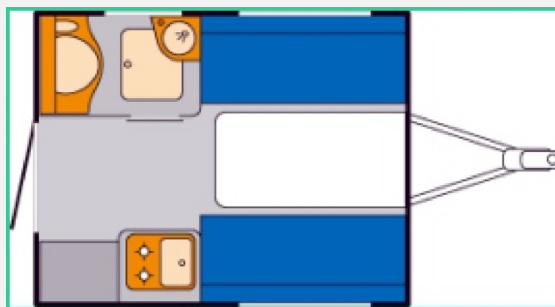

Exposé

Knaus Deseo Box 250 L Wasserschaden im Heck

~~4.990,- €~~ **2.990,- €**

MwSt. ausweisbar

Fahrzeug

Grundriss

Technische Daten

Modell-/Baujahr	2011
Anzahl Schlafplätze	2
Gesamtlänge	372 cm
Gesamtbreite	210 cm
Höhe	262 cm
Aufbaulänge	250 cm
Masse in fahrber. Zustand	622 kg
techn. zul. Gesamtmasse	750 kg
Infrastruktur	Küche WC
Liegeflächen	Bug (196x138)
Farbe	weiß
	ehem. Mietfahrzeug
	Seitensitzgruppe
	Doppel-/franz. Bett

Beschreibung

Mietfahrzeug ab Ende September 2016 verfügbar. Finanzierung möglich Grundpreis: (€ 6.280,00), Sonderausstattung: Paket Heizen (€ 490,00): Truma Gasheizung S 3002 L (Gasflasche 2x 6 kg enthalten), Paket Toilette (€ 490,00): Thetford Banktoilette, Thetford Außenklappe, Eintragung in Datenbank (€ 201,00)